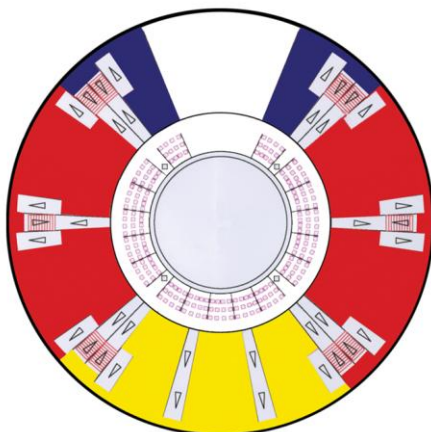

Denne ordreseddel samt betaling skal være
Arena i hænde senest en måned før arrangementet,
i modsat fald bortfalder reservationen.

ARENA

NORDENS STØRSTE CIRKUS

Ordreseddel

Firma _____ Forestilling dato _____ Kl. _____

Vi tilbyder firmaer og grupper en progressiv rabatordning ved køb af min. 25 billetter. – køb flere og spar mere!

Rabat A = Købes der mellem 25 og 99 billetter gives 25,00 kr. rabat pr. billet

Rabat B = Købes der mellem 100 og 199 billetter gives 30,00 kr. rabat pr. billet

Rabat C = Købes der mere end 200 billetter gives 35,00 kr. rabat pr. billet

Billetter		Rabat	Rabat	Rabat	Antal	Beløb
		A	B	C		
1.plads	Normal pris kr. 170,-	145,-	140,-	135,-		
Terrasse	Normal pris kr. 230,-	205,-	200,-	195,-		
Parket	Normal pris kr. 260,-	235,-	230,-	225,-		
Loge 3.rk	Normal pris kr. 260,-	235,-	230,-	225,-		
Loge 2.rk	Normal pris kr. 310,-	285,-	280,-	275,-		
Loge 1.rk	Normal pris kr. 360,-	335,-	330,-	325,-		
I alt (billetterpriserne er inkl. gebyr)						

Sodavand	Der fremsendes boner som indløses i kioskerne	30,-		
Fadøl	Der fremsendes boner som indløses i kioskerne	45,-		
Pop-Corn Bæger	Der fremsendes boner som indløses i kioskerne	25,-		
Fransk Hot-Dog	Der fremsendes boner som indløses i kioskerne	30,-		
		I alt		

Betalingsbetingelser: Udfyldt ordreseddel, samt check eller kopi af bankoverførsel til
Danske Bank reg. 3409 konto 12607059, sendes til nedenstående adresse, hvorefter billetter m.m. fremsendes.

Dato: _____

1. Plads
- Terrasse
- Parket
- Loge

_____
Kundens underskrift og stempel

Ordreseddelen sendes til:
International Entertainment APS
Årslevvej 6 - 4200 Slagelse