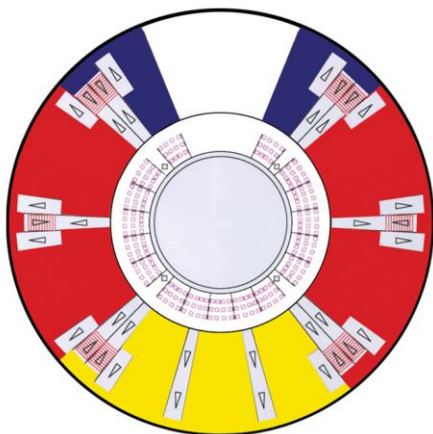

Denne ordreseddel samt betaling skal være Arena i hænde senest en måned før arrangementet, i modsat fald bortfalder reservationen.

ARENA

NORDENS STØRSTE CIRKUS

Ordreseddel

Firma _____ Forestilling dato _____ Kl. _____

Vi tilbyder firmaer og grupper en progressiv rabatordning ved køb af min. 25 billetter. – køb flere og spar mere!

Rabat A = Købes der mellem 25 og 99 billetter gives 25,00 kr. rabat pr. billet

Rabat B = Købes der mellem 100 og 199 billetter gives 30,00 kr. rabat pr. billet

Rabat C = Købes der mere end 200 billetter gives 35,00 kr. rabat pr. billet

Billetter		Rabat	Rabat	Rabat	Antal	Beløb
		A	B	C		
1.plads	Normal pris kr. 190,-	165,-	160,-	155,-		
Terrasse	Normal pris kr. 250,-	225,-	220,-	215,-		
Parket	Normal pris kr. 280,-	255,-	250,-	245,-		
Loge 3.rk	Normal pris kr. 280,-	255,-	250,-	245,-		
Loge 2.rk	Normal pris kr. 330,-	305,-	300,-	295,-		
Loge 1.rk	Normal pris kr. 380,-	355,-	350,-	345,-		
I alt (billetterpriserne er inkl. gebyr)						

Sodavand	Der fremsendes boner som indløses i kioskerne	30,-		
Fadøl	Der fremsendes boner som indløses i kioskerne	45,-		
Pop-Corn Bæger	Der fremsendes boner som indløses i kioskerne	25,-		
Fransk Hot-Dog	Der fremsendes boner som indløses i kioskerne	30,-		
I alt				

Betalingsbetingelser: Udfyldt ordreseddel, samt check eller kopi af bankoverførsel til Danske Bank reg. 3409 konto 12607059, sendes til nedenstående adresse, hvorefter billetter m.m. fremsendes.

Dato: _____

1. Plads
- Terrasse
- Parket
- Loge

_____
Kundens underskrift og stempel

Ordreseddelen sendes til:
International Entertainment APS
Årslevvej 6 - 4200 Slagelse