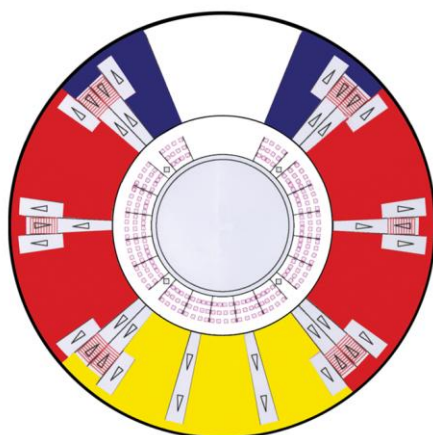

Denne ordreseddel samt betaling skal være Arena i hænde senest en måned før arrangementet, i modsat fald bortfalder reservationen.

ARENA

NORDENS STØRSTE CIRKUS

Ordreseddel

Firma _____ Forestilling dato _____ Kl. _____

Vi tilbyder firmaer og grupper en progressiv rabatordning ved køb af min. 25 billetter. – køb flere og spar mere!

Rabat A = Købes der mellem 25 og 99 billetter gives 25,00 kr. rabat pr. billet

Rabat B = Købes der mellem 100 og 199 billetter gives 30,00 kr. rabat pr. billet

Rabat C = Købes der mere end 200 billetter gives 35,00 kr. rabat pr. billet

Billetter		Rabat	Rabat	Rabat	Antal	Beløb
		A	B	C		
1.plads	Normal pris kr. 170,-	145,-	140,-	135,-		
Terrasse	Normal pris kr. 230,-	205,-	200,-	195,-		
Parket	Normal pris kr. 260,-	235,-	230,-	225,-		
Loge 3.rk	Normal pris kr. 260,-	235,-	230,-	225,-		
Loge 2.rk	Normal pris kr. 310,-	285,-	280,-	275,-		
Loge 1.rk	Normal pris kr. 360,-	335,-	330,-	325,-		
I alt (billetterpriserne er inkl. gebyr)						

½ liter sodavand	Der fremsendes boner som indløses i kioskerne	30,-		
½ liter fadøl	Der fremsendes boner som indløses i kioskerne	40,-		
Pop-Corn Bæger	Der fremsendes boner som indløses i kioskerne	20,-		
Fransk Hot-Dog	Der fremsendes boner som indløses i kioskerne	30,-		
		I alt		

Betalingsbetingelser: Udfyldt ordreseddel, samt check eller kopi af bankoverførsel til Danske Bank reg. 3409 konto 12607059, sendes til nedenstående adresse, hvorefter billetter m.m. fremsendes.

Dato: _____

1. Plads
- Terrasse
- Parket
- Loge

_____
Kundens underskrift og stempel

Ordreseddelen sendes til:
International Entertainment APS
Årslevvej 6 - 4200 Slagelse