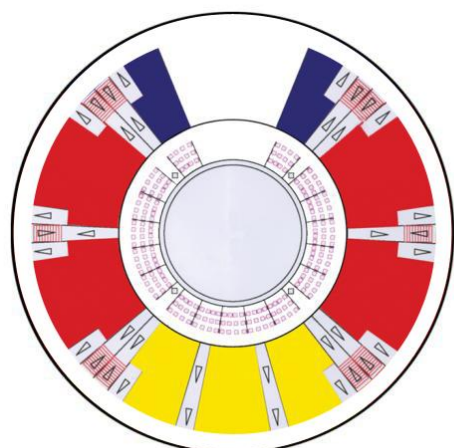

Denne ordreseddel samt betaling skal være
Arena i hænde senest en måned før arrangementet,
i modsat fald bortfalder reservationen.

ARENA

NORDENS STØRSTE CIRKUS

Ordreseddel

Firma _____ Forestilling dato _____ Kl. _____

Vi tilbyder firmaer og grupper en progressiv rabatordning ved køb af min. 25 billetter. – køb flere og spar mere!

Rabat A = Købes der mellem 25 og 99 billetter gives 25,00 kr. rabat pr. billet

Rabat B = Købes der mellem 100 og 199 billetter gives 30,00 kr. rabat pr. billet

Rabat C = Købes der mere end 200 billetter gives 35,00 kr. rabat pr. billet

Billetter		Rabat	Rabat	Rabat	Antal	Beløb
		A	B	C		
1.plads	Normal pris kr. 170,-	145,-	140,-	135,-		
Terrasse	Normal pris kr. 230,-	205,-	200,-	195,-		
Parket	Normal pris kr. 260,-	235,-	230,-	225,-		
Loge 3.rk	Normal pris kr. 260,-	235,-	230,-	225,-		
Loge 2.rk	Normal pris kr. 310,-	285,-	280,-	275,-		
Loge 1.rk	Normal pris kr. 360,-	335,-	330,-	325,-		
I alt (billetterpriserne er inkl. gebyr)						

½ liter sodavand	Der fremsendes boner som indløses i kioskerne	30,-		
½ liter fadøl	Der fremsendes boner som indløses i kioskerne	40,-		
Pop-Corn Bæger	Der fremsendes boner som indløses i kioskerne	20,-		
Fransk Hot-Dog	Der fremsendes boner som indløses i kioskerne	30,-		
I alt				

Betalingsbetingelser: Udfyldt ordreseddel, samt check eller kopi af bankoverførsel til
Danske Bank reg. 3409 konto 12607059, sendes til nedenstående adresse, hvorefter billetter m.m. fremsendes.

Dato: _____

- **1. Plads**
- **Terrasse**
- **Parket**
- **Loge**

_____
Kundens underskrift og stempel

Ordreseddelen sendes til:
International Entertainment APS
Årslevvej 6 - 4200 Slagelse