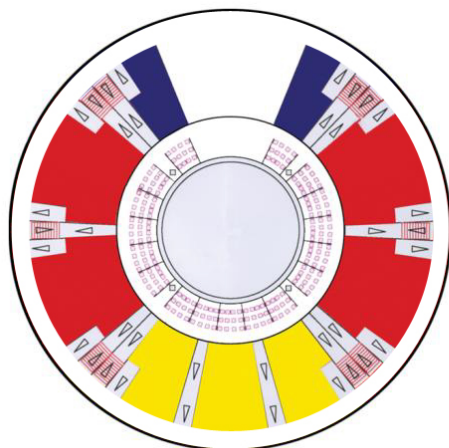

Denne ordreseddel samt betaling skal være
Arena i hænde senest en måned før arrangementet,
i modsat fald bortfalder reservationen.

ARENA

NORDENS STØRSTE CIRKUS

Ordreseddel

Firma _____ Forestilling dato _____ Kl. _____

Vi tilbyder firmaer og grupper en progressiv rabatordning ved køb af min. 25 billetter – køb flere og spar mere!

Rabat A = Købes der mellem 25 og 99 billetter gives 25,00 kr. rabat pr. billet

Rabat B = Købes der mellem 100 og 199 billetter gives 30,00 kr. rabat pr. billet

Rabat C = Købes der mere end 200 billetter gives 35,00 kr. rabat pr. billet

Billetter		Rabat	Rabat	Rabat	Antal	Beløb
		A	B	C		
I.plads	Normal pris kr. 190,-	165,-	160,-	155,-		
Terrasse	Normal pris kr. 260,-	225,-	220,-	215,-		
Parket	Normal pris kr. 280,-	255,-	250,-	245,-		
Loge 3.rk	Normal pris kr. 280,-	255,-	250,-	245,-		
Loge 2.rk	Normal pris kr. 330,-	305,-	300,-	295,-		
Loge 1.rk	Normal pris kr. 380,-	355,-	350,-	345,-		
I alt (billetpriserne er ekskl. gebyr)						

I x sodavand	Der fremsendes boner som indløses i kioskerne	35,-		
I x fadøl	Der fremsendes boner som indløses i kioskerne	50,-		
Pop-Corn Bæger	Der fremsendes boner som indløses i kioskerne	30,-		
Fransk Hot-Dog	Der fremsendes boner som indløses i kioskerne	35,-		
		I alt		

Betalingsbetingelser: Udfyldt ordreseddel, samt check eller kopi af bankoverførsel til
Sydbank reg. 6845 konto 2366336, sendes til nedenstående adresse, hvorefter billetter m.m. fremsendes.

Dato: _____

1. Plads
- Terrasse
- Parket
- Loge

Kundens underskrift og stempel

Ordreseddelen sendes til:
International Entertainment APS
Årslevvej 6 - 4200 Slagelse